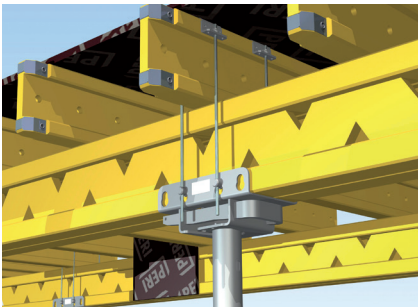

# Pöytämuottien kevyt tukipää kiinteillä holvituilla TK-pöytäpää

**Muotit  
Telineet  
Suunnittelu**

[www.perisuomi.fi](http://www.perisuomi.fi)

# Pöytämuottien kevyt tukipää

## TK-pöytäpää kiinteillä holvituilla

**PERI TK-pöytäpää on kevyt ja helppokäyttöinen pöytämuotteihin kiinteillä tolilla.**

Voidaan käyttää räätälöidyille pöydille GT 24- ja VT 20 -palkkien tai puutavaran kanssa tarpeiden mukaan.